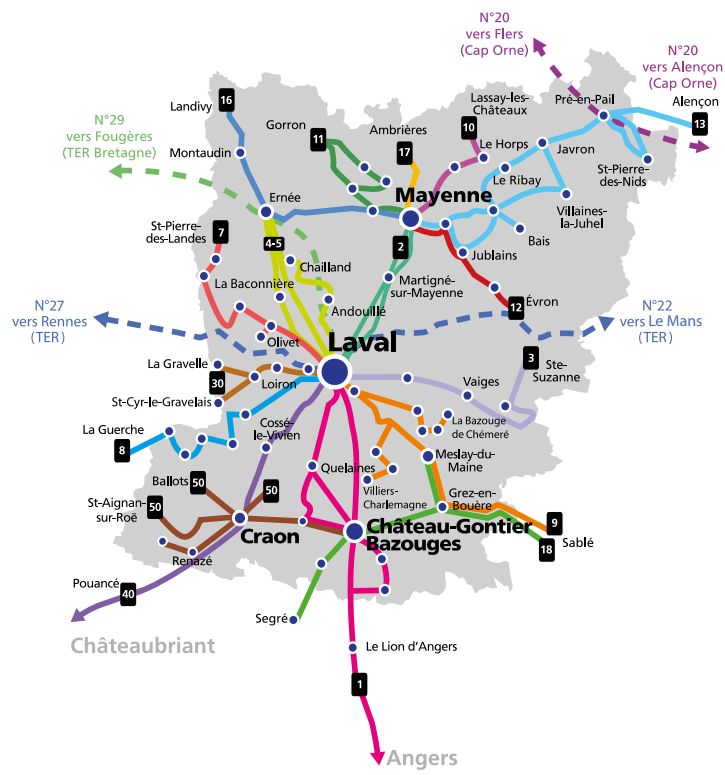

St-Aignan-sur-Roë
Simplé
Congrier
Château-Gontier

Athée
Ballots
Craon

Horaires du 1er sept. 2017 au 31 août 2018

Création : Studioversion2.com, Impression : Conseil Départemental

Tarification

- 2€ le ticket unitaire pour un trajet simple
- 16€ le carnet de 10 tickets
- 50€ le coupon mensuel (mois calendaire)
  25€ pour les moins de 26 ans sur présentation d'une pièce d'identité
  Demander, au préalable, la carte d'abonnement à la centrale de réservation.
  La moitié des frais d'abonnement aux transports collectifs est prise en charge par l'employeur, sous conditions.
- Gratuit pour les moins de 4 ans.

Correspondance possible sur toutes les lignes régulières et à la demande du Réseau Pégase, avec un même ticket (sauf correspondance à Laval).

Où acheter son titre de transport ?

À bord du véhicule
À l'espace TUL et au bar la Renaissance (sauf ticket unitaire)

Espace TUL : Galerie commerciale « Le Saint-Louis »
11 allée du Vieux Saint-Louis - 53000 Laval

Bar la Renaissance : 12 avenue Maréchal Joffre
53200 Château-Gontier

Où se renseigner ?

Espace TUL
Galerie commerciale « Le Saint-Louis »
11 allée du Vieux Saint-Louis - 53000 Laval

Région des Pays de la Loire
Antenne régionale de la Mayenne
Service Transports Routiers de Voyageurs
39, rue Mazagran - CS 11401 - 53014 Laval Cedex - Tél. 02 43 66 69 52

transportmayenne.paysdelaloire.fr

Lignes à la demande

Ce service ne fonctionne que sur réservation après inscription préalable obligatoire. Formulaire disponible sur le site internet ou sur demande.
Autorisation parentale obligatoire pour les mineurs.
En période scolaire, un élève ne peut pas utiliser le service avant 16h30, excepté le mercredi après-midi et le samedi.