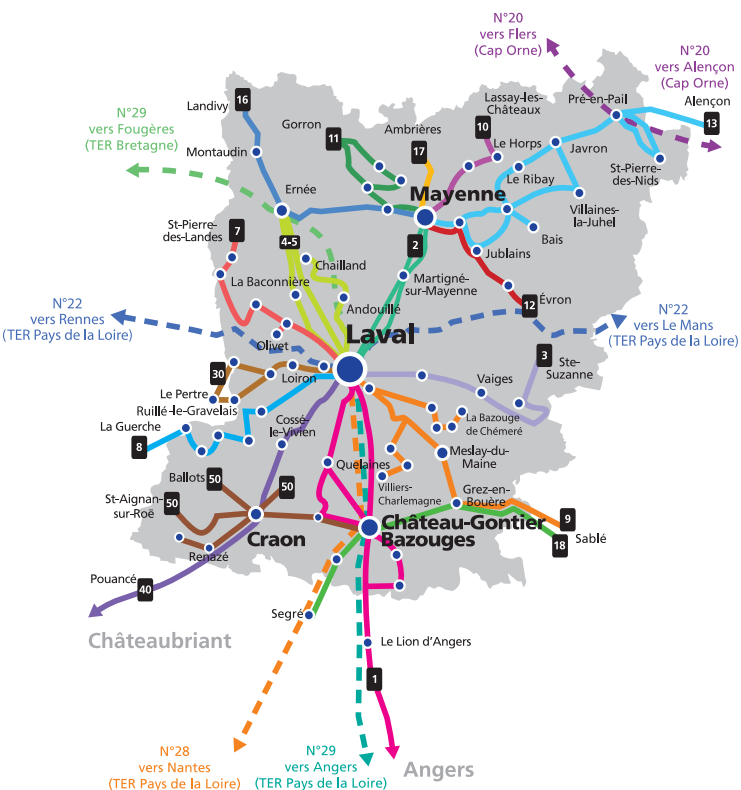

Où acheter son titre de transport ?

À bord du véhicule
À l'espace TUL et au bar la Renaissance (sauf ticket unitaire)
Espace TUL : Galerie commerciale « Le Saint-Louis »
11 allée du Vieux Saint-Louis - 53000 Laval
Bar la Renaissance : 12 avenue Maréchal Joffre
53200 Château-Gontier

Où se renseigner ?

Espace TUL
Galerie commerciale « Le Saint-Louis »
11 allée du Vieux Saint-Louis - 53000 Laval

Département de la Mayenne
39, rue Mazagran - 53000 Laval - Tél. 02 43 665 333

Lignes à la demande

Ce service ne fonctionne que sur réservation après inscription préalable obligatoire. Formulaire disponible sur le site internet ou sur demande.

Autorisation parentale obligatoire pour les mineurs.

En période scolaire, un élève ne peut pas utiliser le service avant 16h30, excepté le mercredi après-midi et le samedi.

Réservation de votre trajet dans les 15 jours qui précèdent le déplacement et :

- jusqu'à l'avant-veille, 16h, pour un départ du mercredi au samedi ;
- jusqu'au vendredi, 16h, pour un départ du dimanche au mardi.

en appelant la centrale de réservation au **02 43 665 333**
ou sur le site : **www.lamayenne.fr**

Horaires de la centrale de réservation
du lundi au vendredi : de 9h à 16h sans interruption.

Le coupon mensuel et la carte scolaire ne sont pas valables sur les services Lignes à la demande.

Véhicule accessible aux personnes en fauteuil roulant.

Keolis
Atlantique
Tél. 02 43 67 08 15