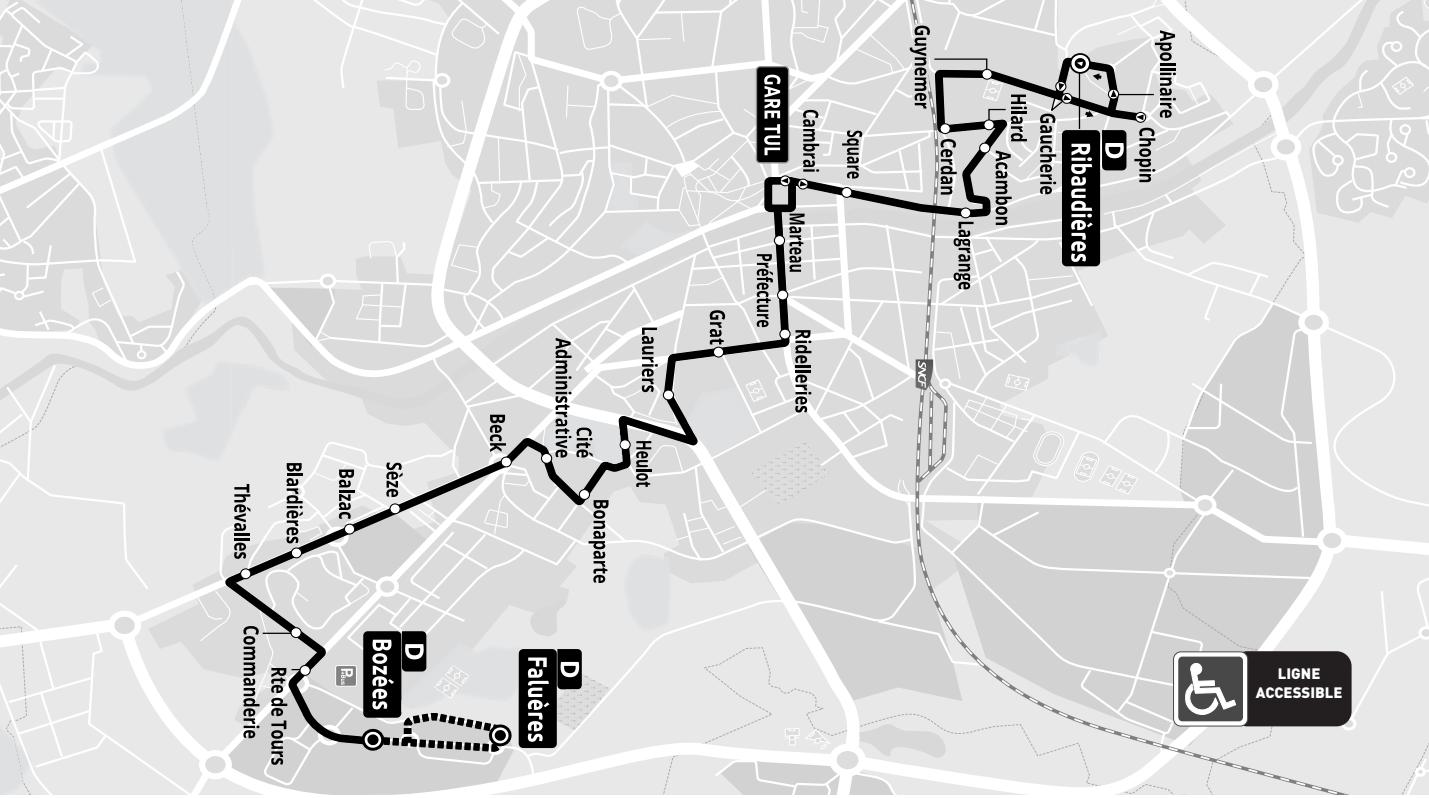

LIGNE D

Ribaudières - Bozées

LIGNE D : RIBAUDIÈRES → BOZÉES

DU LUNDI AU SAMEDI

RIBAUDIERES	6.40	7.20	8.00	8.40	9.20	10.00	10.40	11.20	12.00	12.40	13.20	14.00	14.40	15.20	16.00	16.40	17.20	18.00	18.40	19.20	20.00
HILARD	6.44	7.24	8.04	8.44	9.24	10.04	10.44	11.24	12.04	12.44	13.24	14.04	14.44	15.24	16.04	16.44	17.24	18.04	18.44	19.24	20.04
GARE TUL	6.48	7.32	8.12	8.51	9.29	10.09	10.49	11.29	12.12	12.52	13.31	14.09	14.49	15.29	16.10	16.53	17.32	18.09	18.49	19.29	20.09
GRAT	6.52	7.37	8.17	8.56	9.34	10.14	10.54	11.34	12.17	12.57	13.36	14.14	14.54	15.34	16.15	16.58	17.37	18.14	18.54	19.34	20.14
CITE. ADMIN.	6.56	7.42	8.22	9.01	9.39	10.19	10.59	11.39	12.22	13.02	13.41	14.19	14.59	15.39	16.20	17.03	17.42	18.19	18.59	19.39	20.19
THEVALLES	7.00	7.46	8.26	9.05	9.43	10.23	11.03	11.43	12.26	13.06	13.45	14.23	15.03	15.43	16.24	17.07	17.46	18.23	19.03	19.43	20.23
BOZEES	7.04	7.51	8.31	9.09	9.47	10.27	11.07	11.47	12.31	13.11	13.49	14.27	15.07	15.47	16.28	17.12	17.51	18.27	19.07	19.47	20.27
FALUERES				9.11		10.29		11.49				14.29		15.49		17.14					

LIGNE D : RIBAUDIÈRES → GARE TUL

LE DIMANCHE ET JOURS FÉRIÉS

RIBAUDIERES	14.05	15.40	17.15	19.13
HILARD	14.09	15.44	17.19	19.17
GARE TUL	14.14	15.49	17.24	19.22

LIGNE D : GARE TUL → RIBAUDIÈRES

LE DIMANCHE ET JOURS FÉRIÉS

CAMBRAI	13.52	15.27	17.02	19.00
HILARD	13.55	15.30	17.05	19.03
RIBAUDIERES	14.03	15.38	17.13	19.11