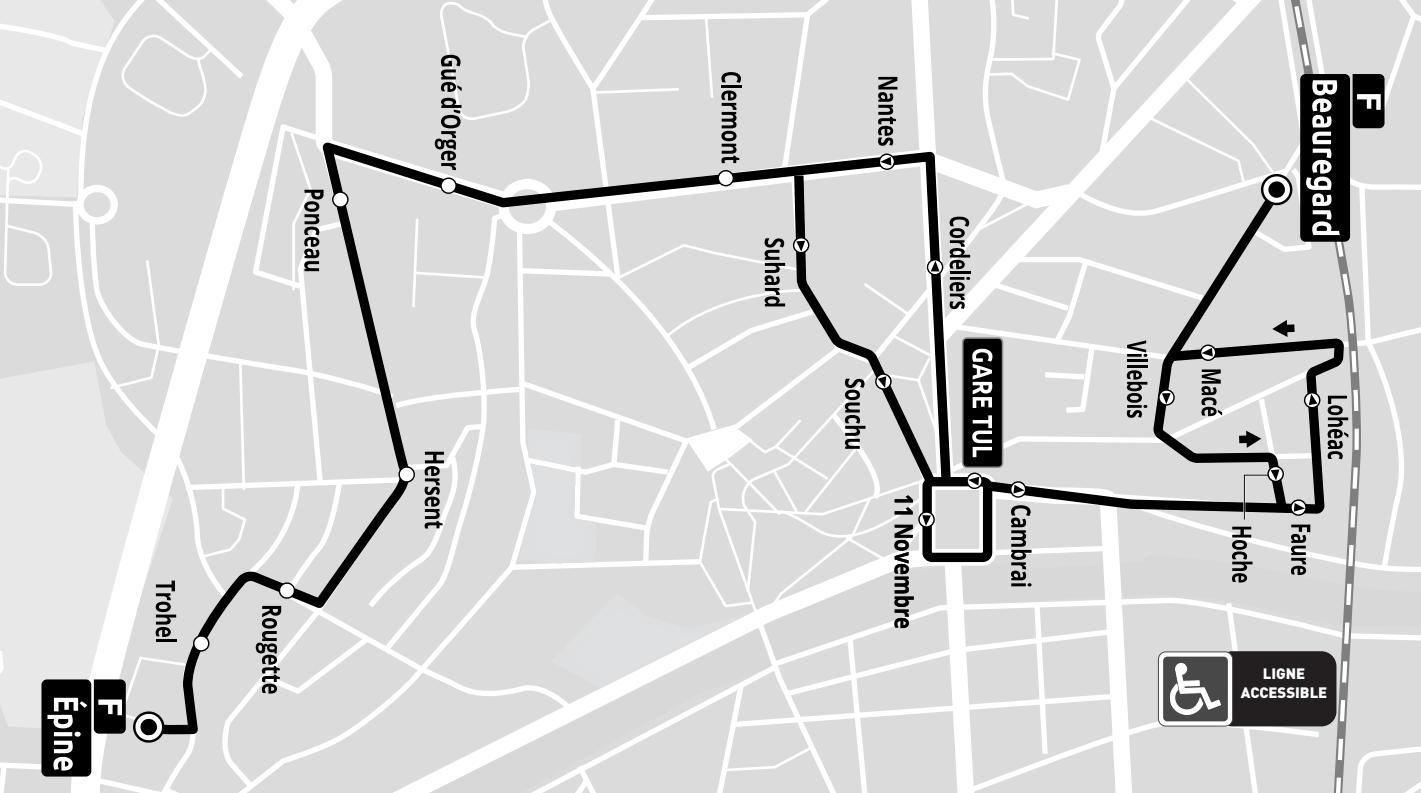

# LIGNE F

## Epine - Beaugregard

### LIGNE F : EPINE → BEAUREGARD

DU LUNDI AU SAMEDI

EPINE	7:15	8:00	8:45	9:30	10:15	11:00	11:45	12:30	13:15	14:00	14:45	15:30	16:15	17:00	17:45	18:30	19:15
GUE D'ORGER	7:18	8:03	8:48	9:33	10:18	11:03	11:48	12:33	13:18	14:03	14:48	15:33	16:18	17:03	17:48	18:33	19:18
SUHARD	7:21	8:06	8:51	9:36	10:21	11:06	11:51	12:36	13:21	14:06	14:51	15:36	16:21	17:06	17:51	18:36	19:21
CAMBRAI	<b>7:30</b>	<b>8:15</b>	<b>8:58</b>	<b>9:43</b>	<b>10:28</b>	<b>11:13</b>	<b>11:58</b>	<b>12:45</b>	<b>13:30</b>	<b>14:13</b>	<b>14:58</b>	<b>15:43</b>	<b>16:28</b>	<b>17:15</b>	<b>18:00</b>	<b>18:43</b>	<b>19:28</b>
FAURE	7:32	8:17	9:00	9:45	10:30	11:15	12:00	12:47	13:32	14:15	15:00	15:45	16:30	17:17	18:02	18:45	19:30
BEAUREGARD	7:35	8:20	9:03	9:48	10:33	11:18	12:03	12:50	13:35	14:18	15:03	15:48	16:33	17:20	18:05	18:48	19:33

### LIGNE F : BEAUREGARD → EPINE

DU LUNDI AU SAMEDI

BEAUREGARD	7:37	8:22	9:10	9:55	10:40	11:25	12:07	12:52	13:40	14:25	15:10	15:55	16:37	17:22	18:10	18:55
HOCHÉ	7:40	8:25	9:13	9:58	10:43	11:28	12:10	12:55	13:43	14:28	15:13	15:58	16:40	17:25	18:13	18:58
GARE TUL	<b>7:44</b>	<b>8:29</b>	<b>9:16</b>	<b>10:01</b>	<b>10:47</b>	<b>11:31</b>	<b>12:14</b>	<b>12:59</b>	<b>13:46</b>	<b>14:31</b>	<b>15:16</b>	<b>16:01</b>	<b>16:44</b>	<b>17:29</b>	<b>18:16</b>	<b>19:01</b>
NANTES	7:47	8:32	9:19	10:04	10:50	11:34	12:17	13:02	13:49	14:34	15:19	16:04	16:47	17:32	18:19	19:04
GUE D'ORGER	7:51	8:36	9:22	10:07	10:53	11:37	12:21	13:06	13:52	14:37	15:22	16:07	16:51	17:36	18:22	19:07
EPINE	7:57	8:42	9:27	10:12	10:58	11:42	12:27	13:12	13:57	14:42	15:27	16:12	16:57	17:42	18:27	19:12